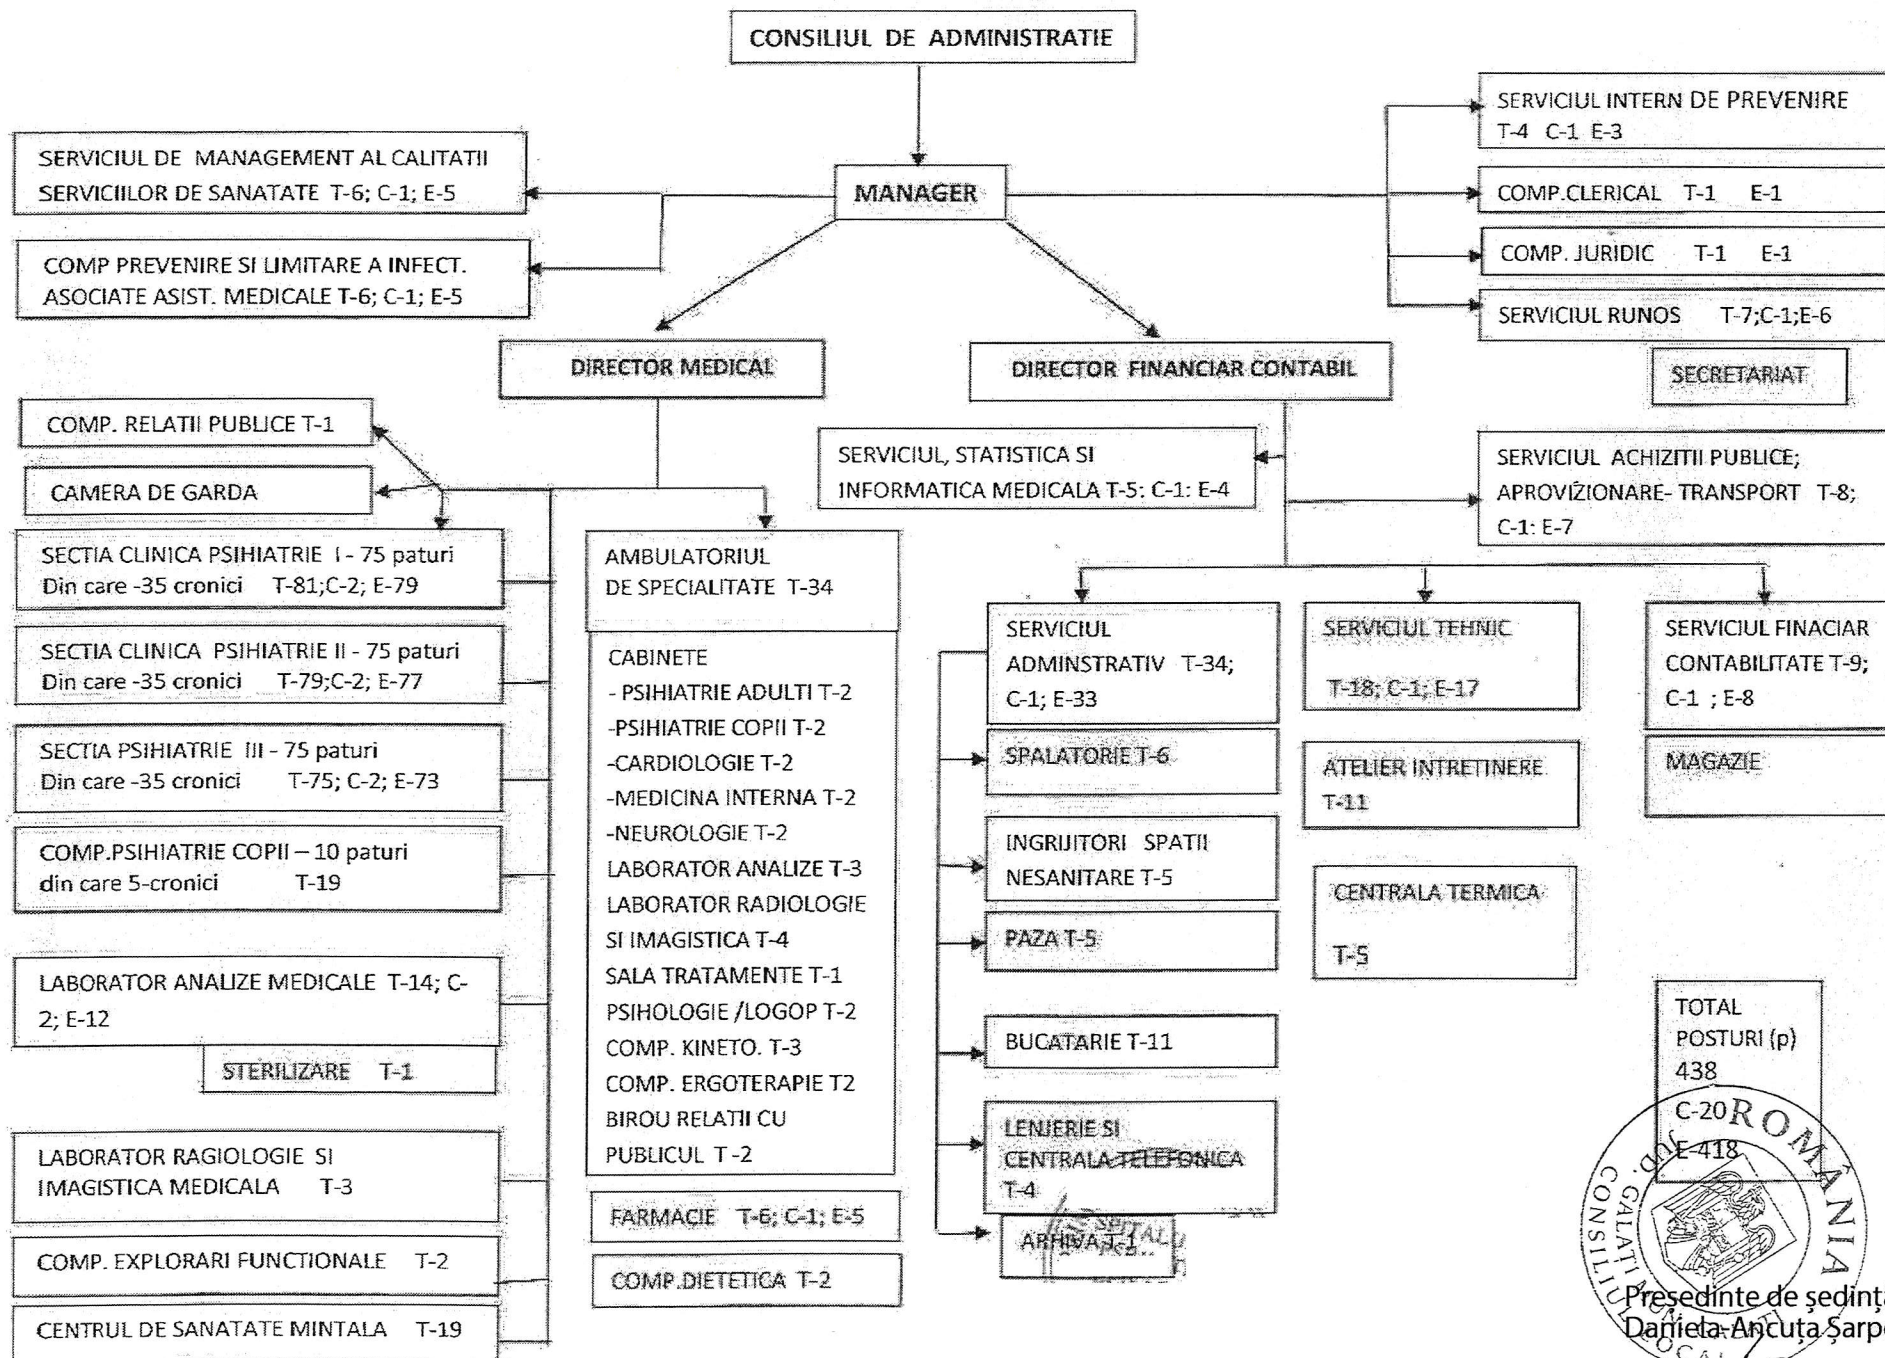

ORGANIGRAMA

TOTAL POSTURI (p) 438
C-20

ROMANIA
CONSILIUL LOCAL GALATI
DE 418

Președinte de ședință,
Daniela Anuța Șarpe